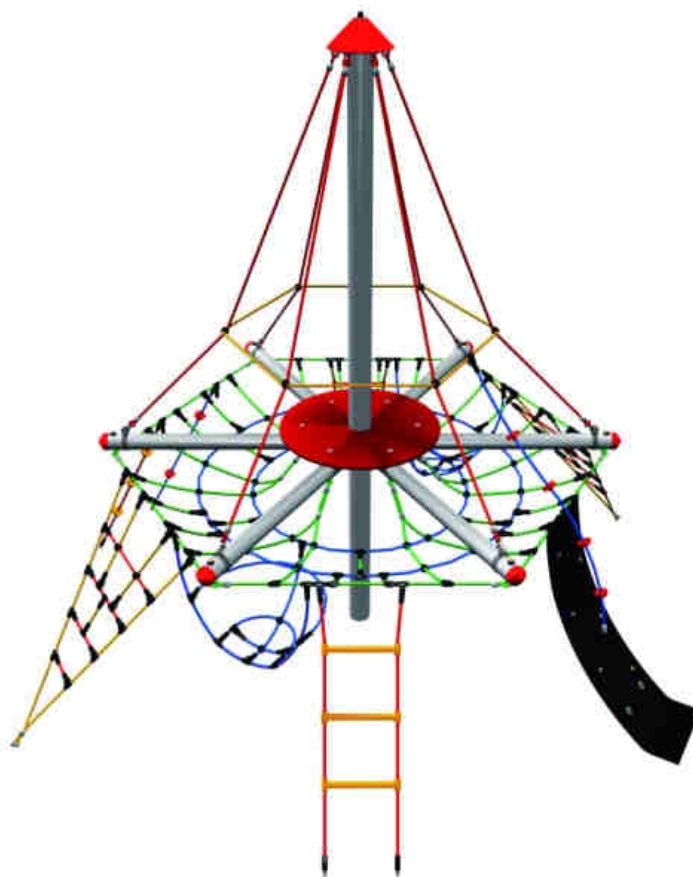

Kód výrobku: BH4687-30

Název: Pirátská věž mini

Provedení: Ocel, lana Herkules

DŘEVOARTIKL

Věková kategorie:	od 3 let
Rozměry d/š/v (cm)	470 x 470 x 385
Bezpečnostní zóna d/š (cm)	720 x 720
Maximální výška pádu (cm)	150
Dopadová plocha (m2)	40

Pirátská věž obsahuje:

- ocelový sloup, žárově pozinkovaný, průměr 160 mm, délka 4,7 m
- 6 horizontálních ocelových nosníků, žárově pozinkovaných, průměr 102 mm
- kulatou závěsnou síť
- 3 šplhací lana
- 2 provazové žebříky
- gumový pás pro výstup
- 2 trojúhelníkové výstupní sítě
- 2 síťová sedátka
- lana a síť z lan Herkules

Materiálové provedení:

Lana a síť jsou vyrobeny z lan Herkules (průměr 16 mm, 6 pramenů, s ocelovou vložkou). Lano Herkules se skládá ze šesti točených 2,5 mm silných ocelových pramenů opláštěných vysoce odolnou polyesterovou přízí. Každý pramen tvoří sedm pozinkovaných drátů. Polyester má vysokou odolnost proti oděru, barevnou stálost a odolnost proti UV záření. Kovové díly jsou z ušlechtilé oceli, resp. žárově pozinkované.