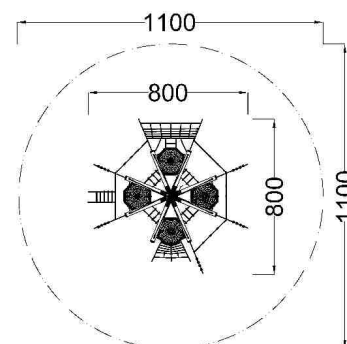

www.drevoartikl.cz