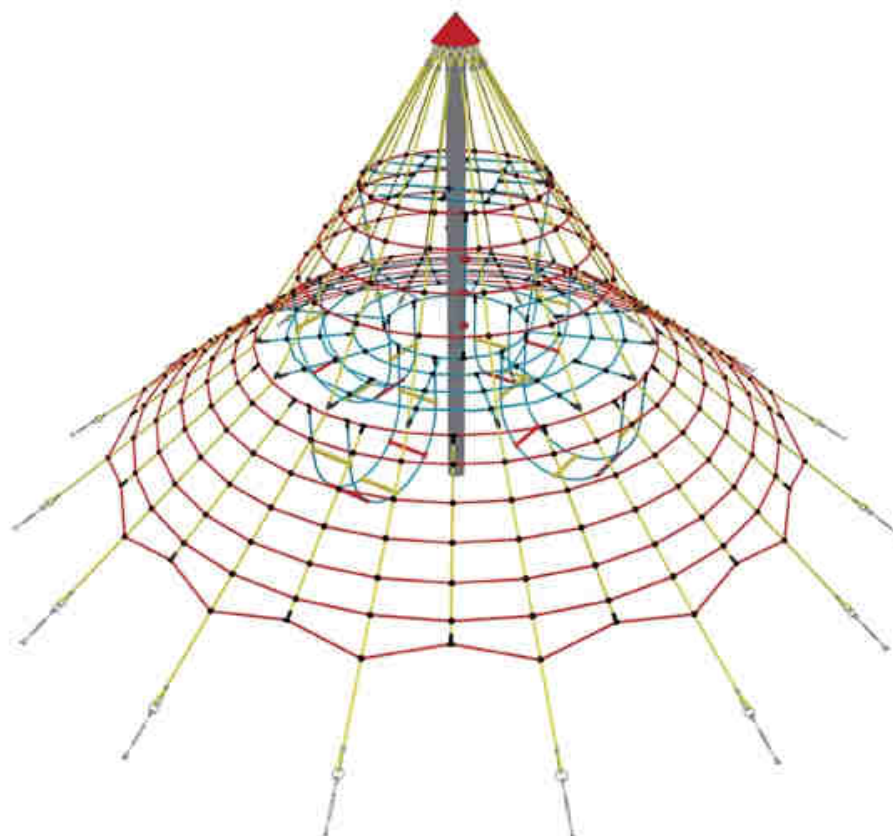

**Kód výrobku: BH4643-2B**

Název: Cheopsova pyramida midi

Provedení: Ocel, lana Herkules

**DŘEVOARTIKL**

<b>Věková kategorie:</b>	<b>od 6 let</b>
<b>Rozměry d/š/v (cm)</b>	<b>800 x 800 x 420</b>
<b>Bezpečnostní zóna d/š (cm)</b>	<b>960 x 960</b>
<b>Maximální výška pádu (cm)</b>	<b>150</b>
<b>Dopadová plocha (m2)</b>	<b>72,4</b>

Pyramida obsahuje:

- ocelový sloup, s hliníkovou krytkou
- 4 šplhací lana
- 4 houpačkové žebříky s plastovými příčkami
- 2 horizontální sítě
- síťovou plochu
- 16 napínacích zámků
- lana a síť z lan Herkules

Materiálové provedení:

Ocelový sloup je žárově pozinkovaný, průměr 160 mm, délka 5 m.  
Lana a síť jsou vyrobeny z lan Herkules (průměr 16 mm, 6 pramenů, s ocelovou vložkou). Lano Herkules se skládá ze šesti točených 2,5 mm silných ocelových pramenů opláštěných vysoce odolnou polyesterovou přízí. Každý pramen tvoří sedm pozinkovaných drátů. Polyester má vysokou odolnost proti oděru, barevnou stálost a odolnost proti UV záření. Kovové díly jsou z ušlechtilé oceli, resp. žárově pozinkované.