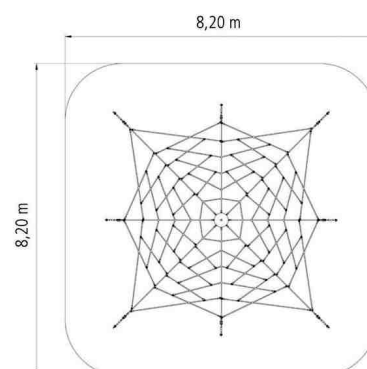

www.drevoartikl.cz